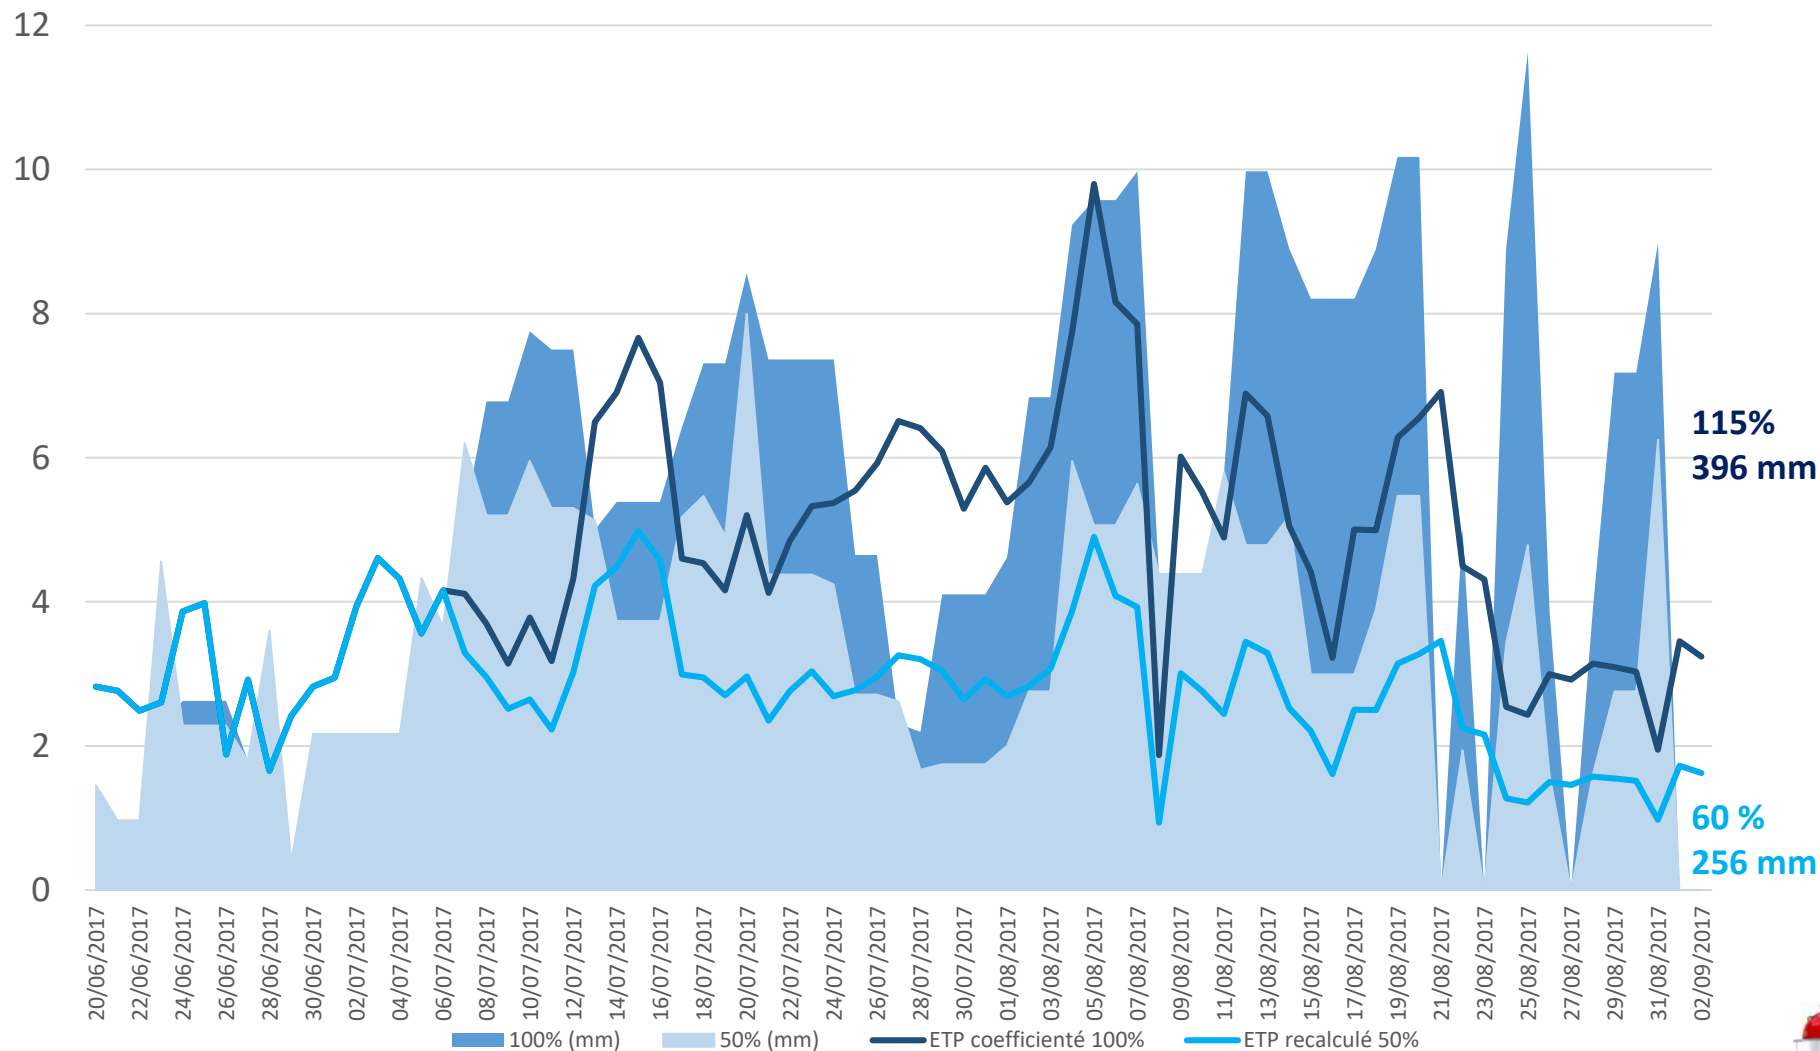

# INNOVATIONS IRRIGATION & QUALITÉ DU FRUIT : **TOM'ABILITY**

100 % ETP et 50% ETP

- 8 variétés
- 2 irrigations différentes
- 2 sondes watermark
- 1 station météo

# INNOVATIONS IRRIGATION & QUALITÉ DU FRUIT : TOM'ABILITY

(mm)

SONITO - 2017

# INNOVATIONS IRRIGATION & QUALITÉ DU FRUIT : TOM'ABILITY

100 % ETP et 50% ETP

Rdt  
(t/ha)

° Brix